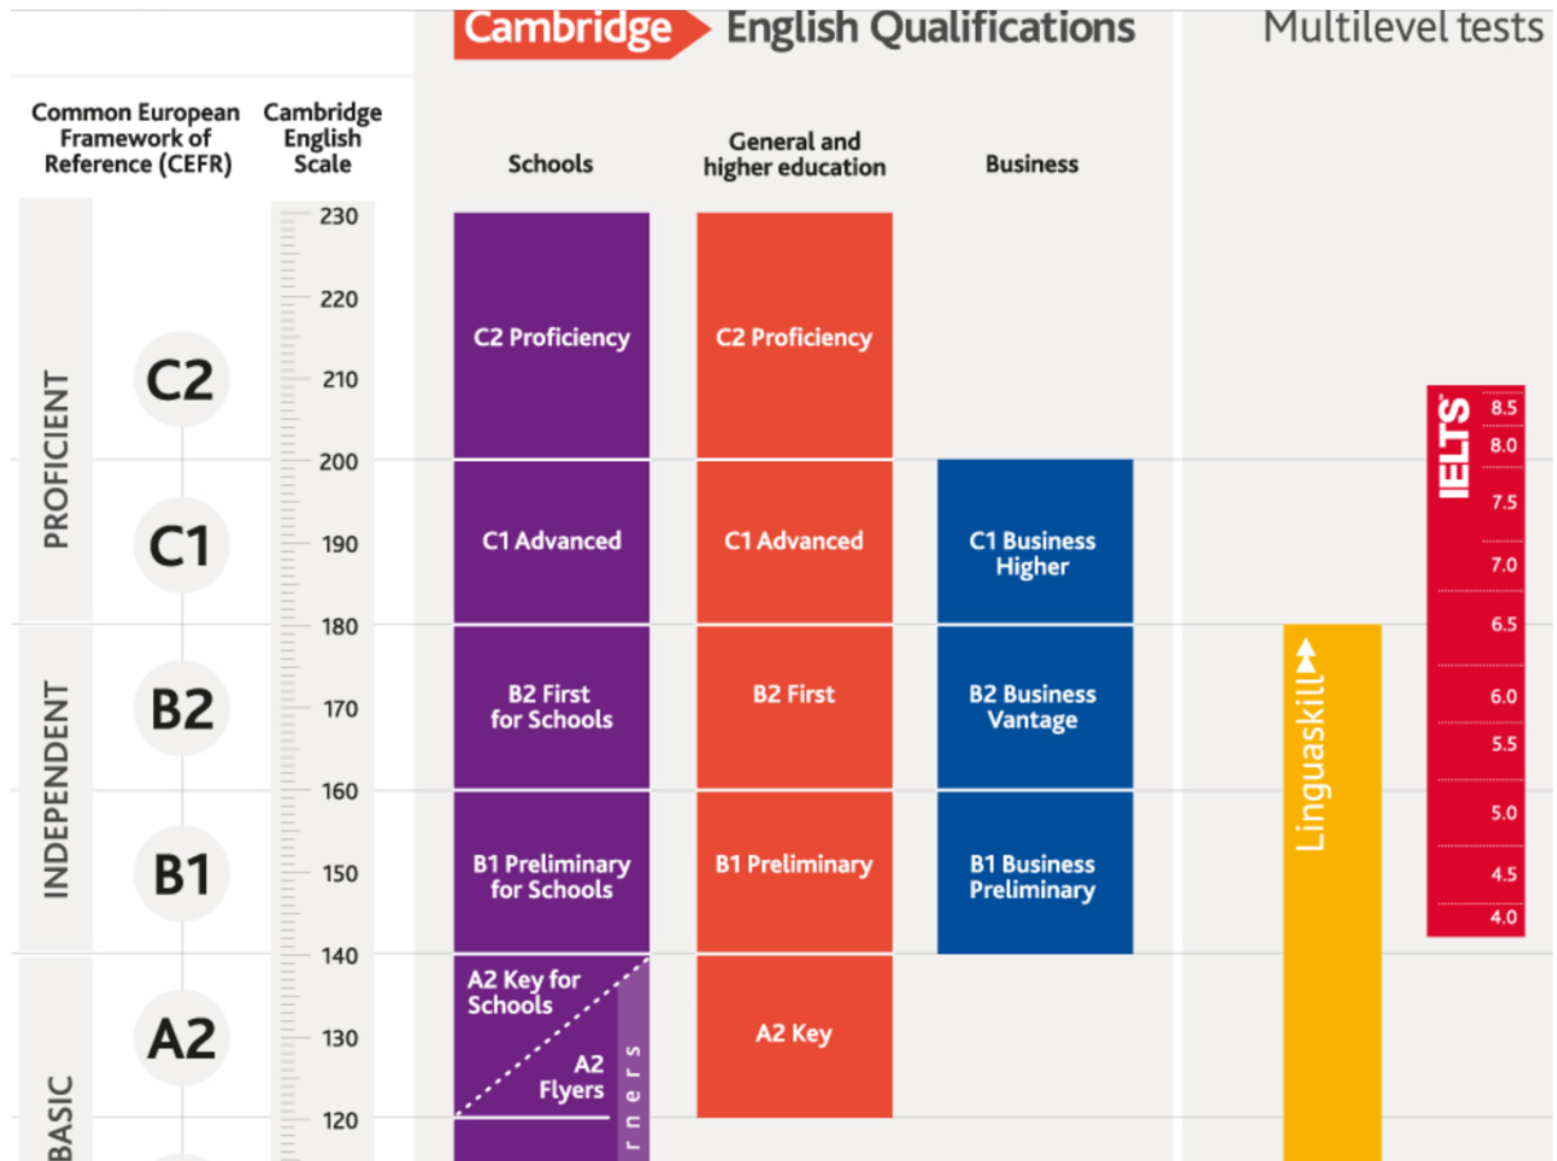

CENTRO LINGUE LICEI

CENTRO D'ESAME AUTORIZZATO CERTIFICAZIONI CAMBRIDGE E CERVANTES

**Cambridge Assessment
International Education**

Perché le certificazioni linguistiche Cambridge Assessment English?

- Certificazioni senza scadenza (a differenza di altri esami come l'IELTS, che scade dopo 2 anni)
- Le certificazioni CAE (Advanced) o CPE (Proficiency) sono requisito necessario per studenti stranieri al fine di accedere alle università più prestigiose sia all'estero che in Italia.
- Le certificazioni Cambridge danno diritto ai crediti formativi scolastici nel triennio delle scuole superiori, fondamentali per il voto finale di maturità.
- Valore internazionale riconosciuto da aziende ed enti governativi in tutto il mondo.

Caratteristiche dei nostri corsi

- Lezioni su misura in base alle esigenze (piccoli gruppi, semi-individuale, individuale)
- Insegnanti madrelingua e altamente qualificati per i corsi avanzati Cambridge.
- Orari compatibili con l'orario di uscita dei nostri Licei Internazionali
- Esami in sede (L'Istituto Villa Flaminia è centro d'esame riconosciuto dalla Università di Cambridge)
- Lezioni aperte anche a studenti esterni di tutte le età.

e

Diplomas de
Español como
Lengua
Extranjera

Certificazioni DELE

Perché le certificazioni DELE?

- Valore internazionale
- Requisito di accesso per accedere alle università spagnole o ad eventuali offerte di lavoro estere.
- attribuiscono **crediti formativi scolastici** nel triennio delle scuole superiori e punteggio nell'ambito dei concorsi pubblici e graduatorie
- Esami in sede (L'Istituto Villa Flaminia è dall'anno scorso centro d'esame riconosciuto dall'Istituto Cervantes).